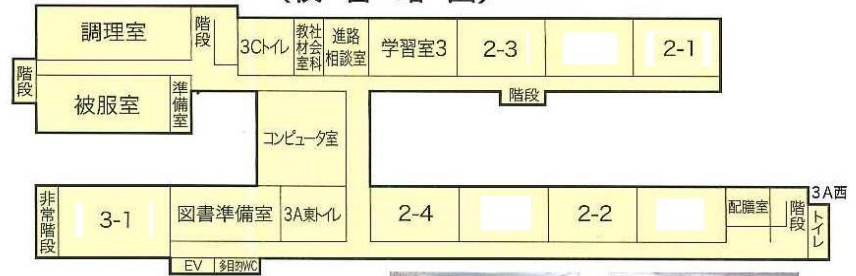

## 施設

校地

- 校舎敷地 13,496m<sup>2</sup>
- 運動場 12,575m<sup>2</sup>

校舎

- 校舎面積 7,472m<sup>2</sup>
- 体育館面積 3,737m<sup>2</sup>

## 校舎内写真

図書室

音楽室

玄関ホール

## (校舎略図)

3階

2階

1階

コンピュータ室

被服室

第1理科室

相談室