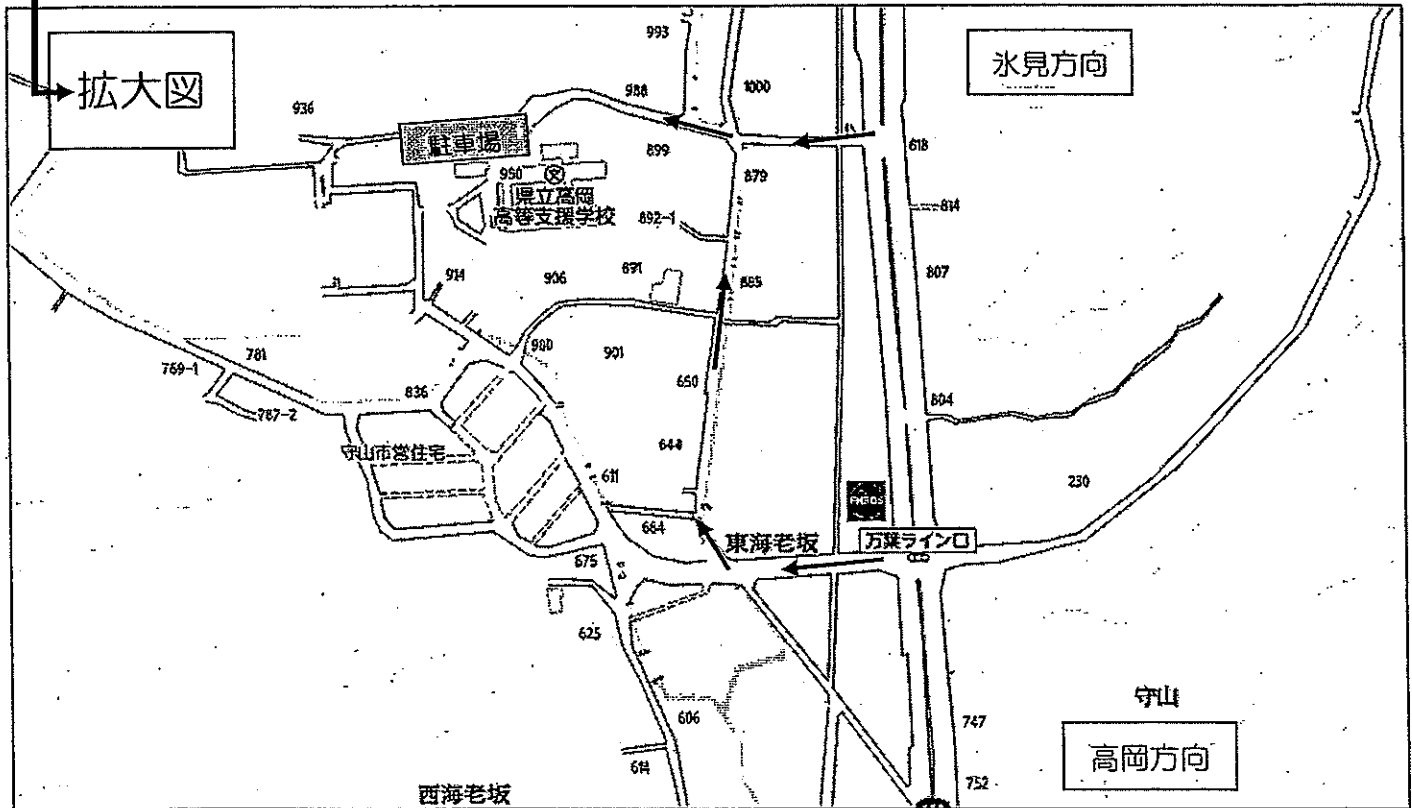

富山県立高岡高等支援学校 案内図

- 高岡駅より
 - 加越能バス守山経由
 - 氷見・灘浦海岸・坪池方面乗車
 - 約20分「海老坂」下車徒歩5分
- 氷見駅口より
 - 加越能バス守山経由
 - 高岡方面乗車
 - 約16分「海老坂」下車徒歩7分