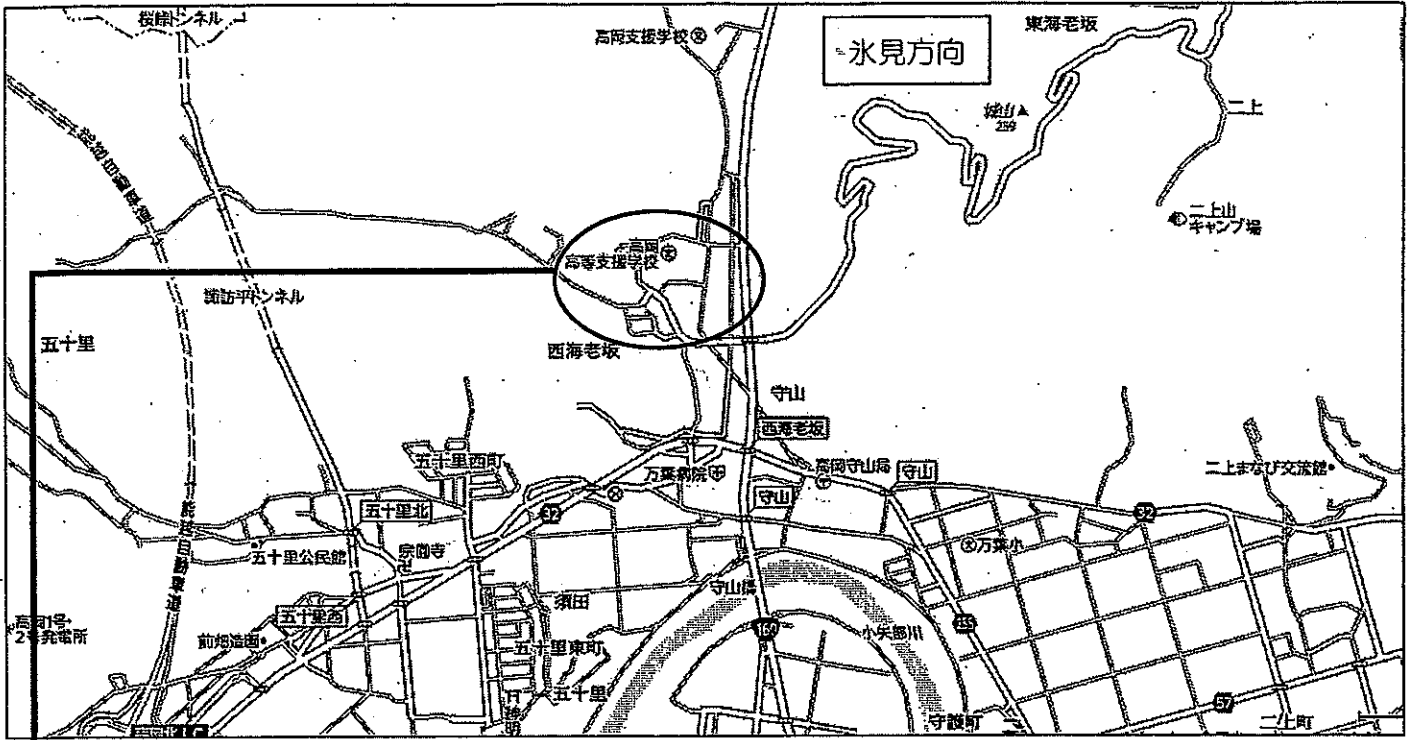

富山県立高岡高等支援学校 案内図

- 高岡駅より
 - 加越能バス守山経由
 - 氷見・灘浦海岸・坪池方面乗車
 - 約20分「海老坂」下車徒歩5分
- 氷見駅口より
 - 加越能バス守山経由
 - 高岡方面乗車
 - 約16分「海老坂」下車徒歩7分