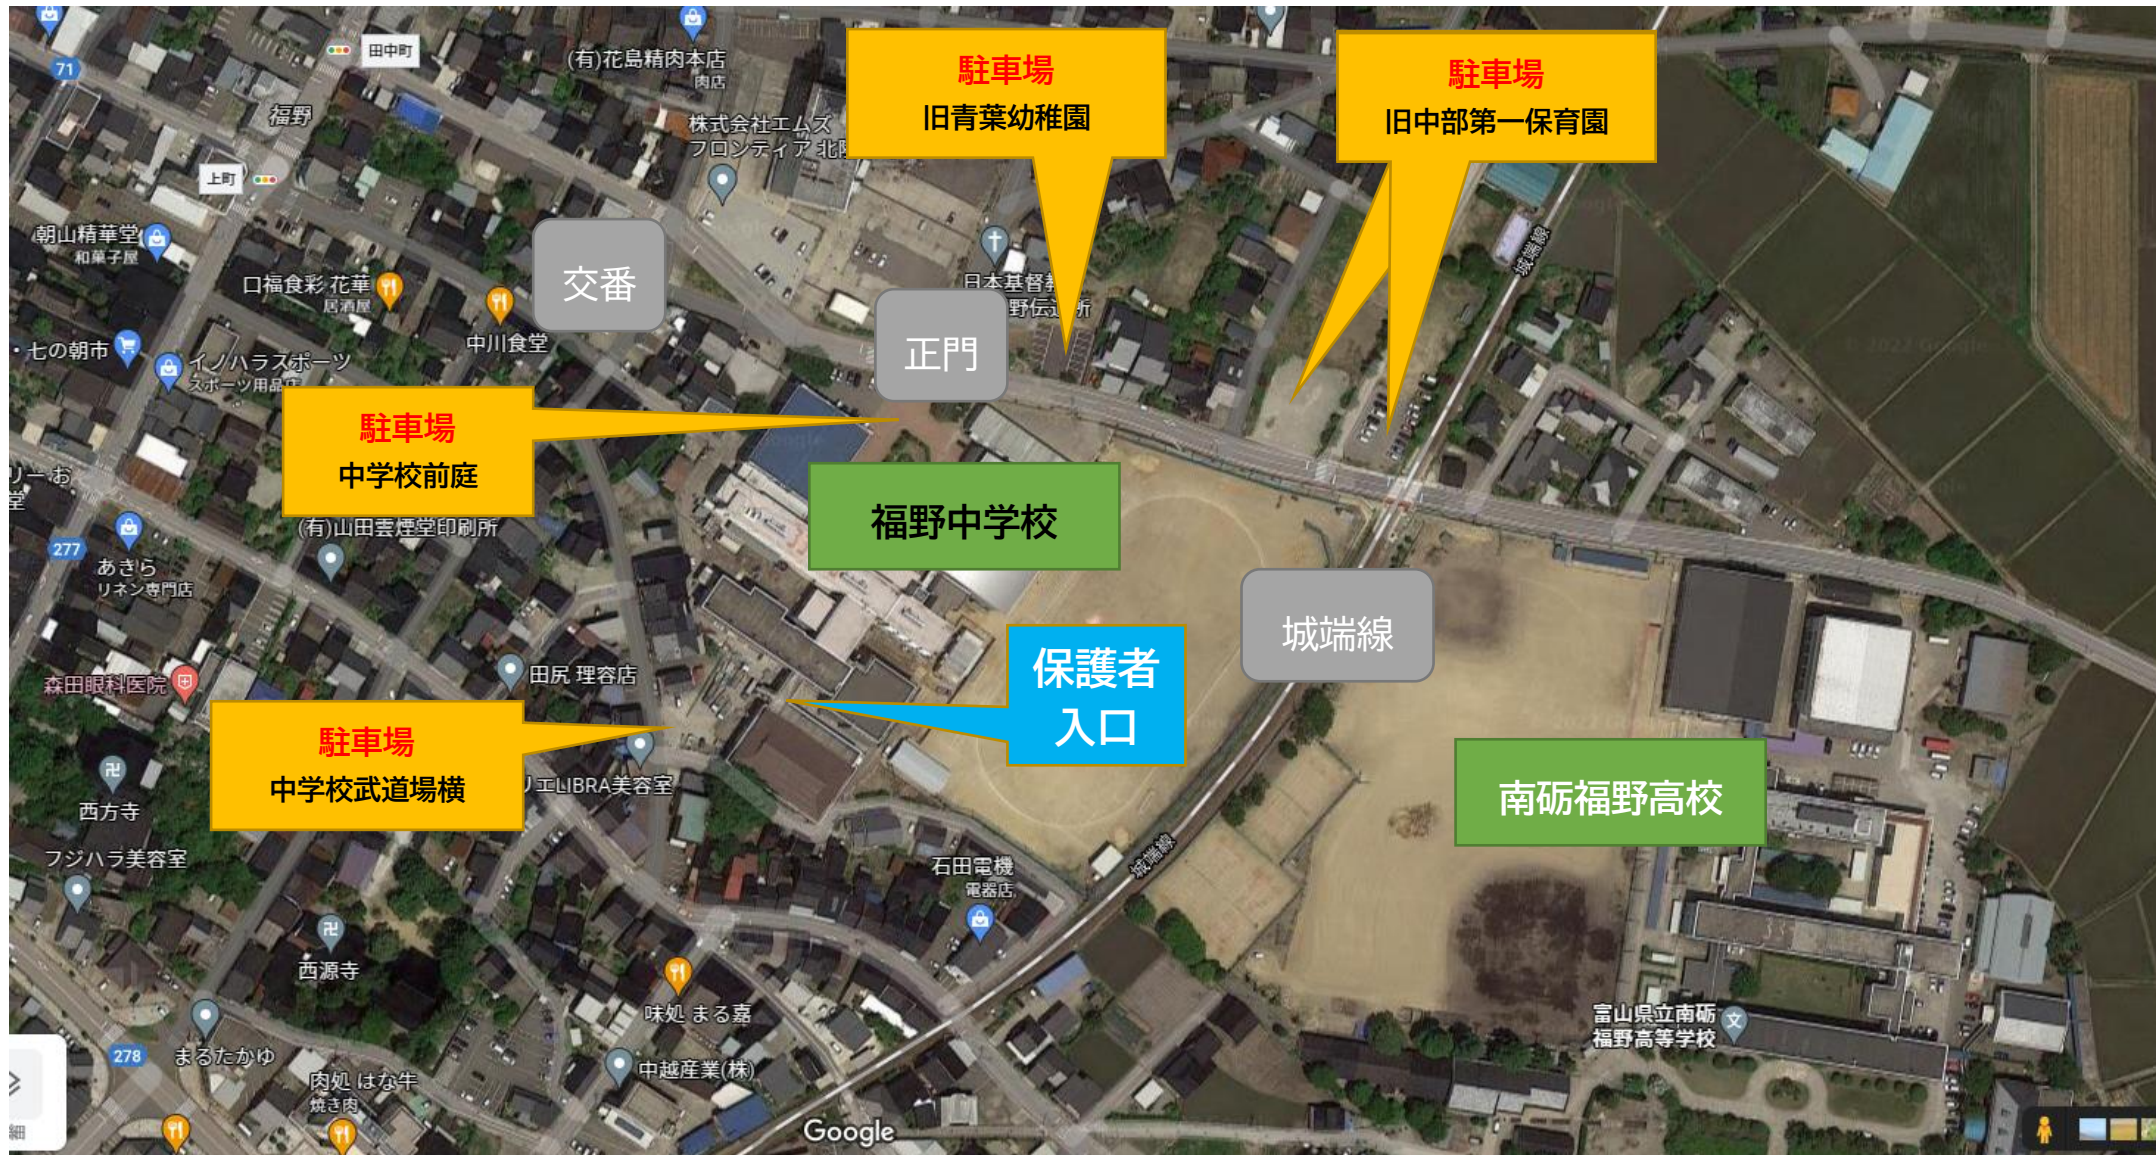

保護者入口と駐車場のご案内

保護者入口は、武道場玄関になります。中学校の裏手(福野駅側)になります。