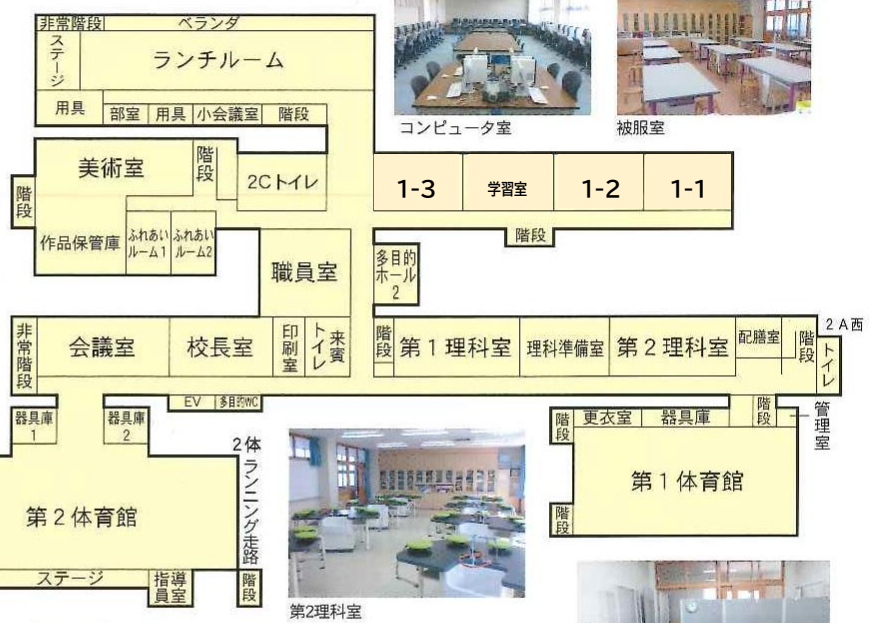

施設

校地

- 校舎敷地 13,496m²
- 運動場 12,575m²

校舎

- 校舎面積 7,472m²
- 体育館面積 3,737m²

校舎内写真

図書室

音楽室

玄関ホール

〔校舎略図〕

3階

2階

1階