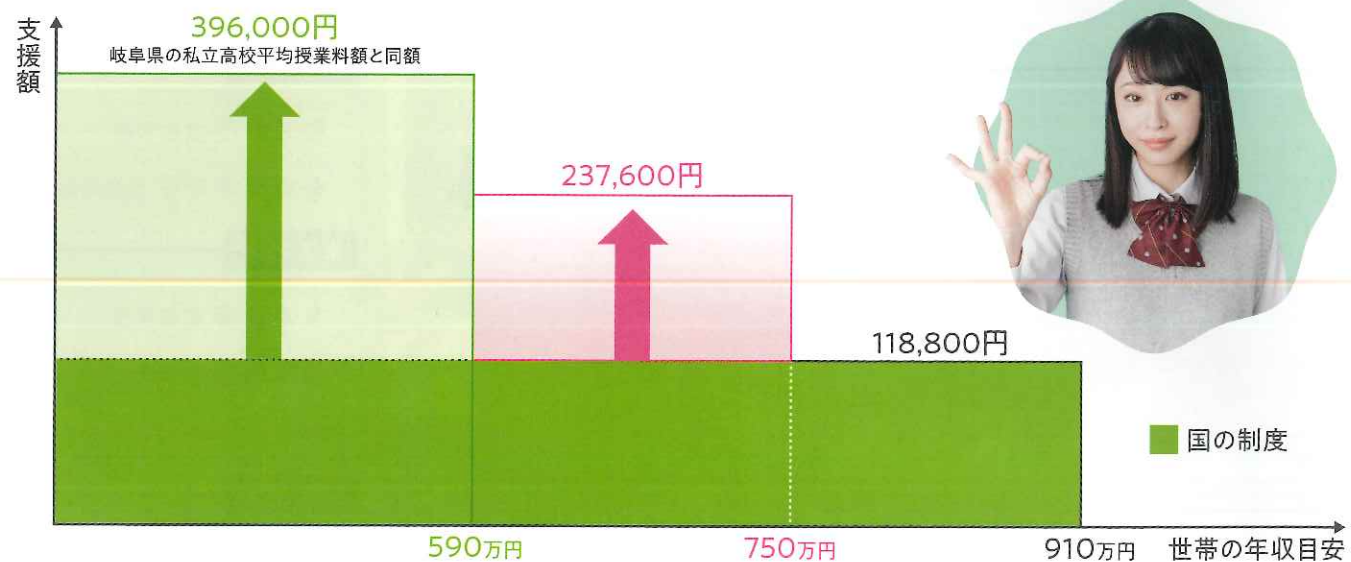

私立高校生への就学支援制度

01 私立高校生への授業料支援

私立高校に通う生徒には、家計所得に応じて授業料が補助されます。

高等学校就学支援金(国の制度)

世帯の年収910万円未満は **118,800円補助**

ただし、年収590万円未満は **396,000円補助**

※ 通信制高校で単位毎に授業料が決めている場合は、1単位当たりで支給されます。

高等学校等授業料軽減補助金(県の制度)

世帯の年収590万円以上750万円未満は **237,600円補助**

※ 通信制高校の県制度支給を加えた上限額は178,200円