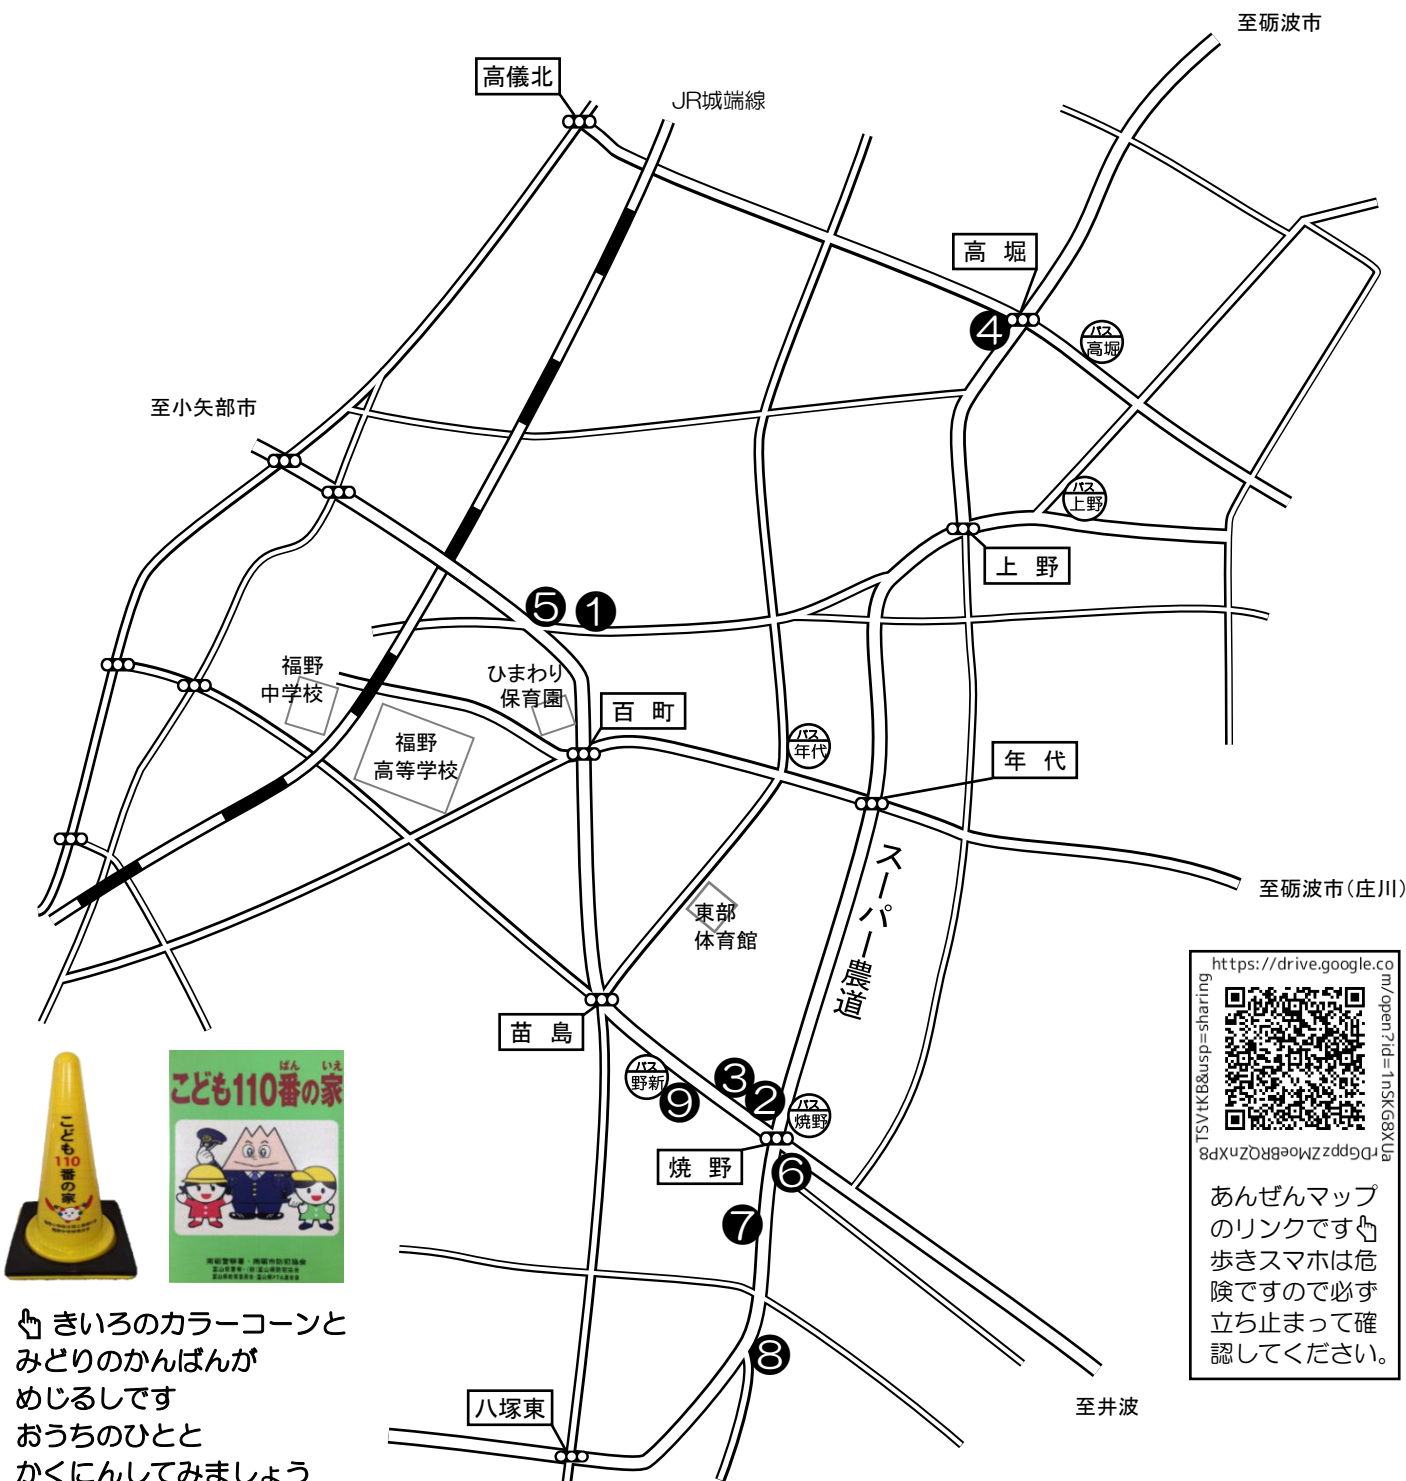

福野『子ども110番の家』あんぜんマップ 北部

令和5年度

👉きいろのカラーコーンと
みどりのかんばんがめじるしです
おうちのひとと
かくにんしてみましょう

あんぜんマップ
のリンクです👉
歩きスマホは危
険ですので必ず
立ち止まって確
認してください。
<https://drive.google.com/open?id=1nSKG8XUaTdgppzZMoERQZnXP8TSYtK&usp=sharing>

・南砺警察署(☎52-0110)・福野交番(☎22-2019)・国際ソロプチミストそれいゆ砺波
・南砺市更生保護協力会福野支部・南砺防犯協会・青少年育成南砺市民会議福野支部

福野『子ども110番の家』あんぜんマップ 東部

令和5年度

👉 きいろのカラーコーンと
みどりのかんばんが
めじるしです
おうちのひとと
かくにんしてみましょ

<https://drive.google.com/open?id=1nSKG8XUa8pZnXnZ0R9MzQnXp8TSVtKB&usp=sharing>

あんぜんマップのリンクです👉
歩きスマホは危険ですので必ず立ち止まって確認してください。

バス 停

- | | | |
|----------|-----------------|--------------|
| ① 丸栄電機商会 | ④ 朝日モーター | ⑦ 福野運送 |
| ② 橋爪石油 | ⑤ レストランメルシー | ⑧ エールラポア |
| ③ ヤマキ工業 | ⑥ ファミリーマート南砺福野店 | ⑨ 福野東部交流センター |

至小矢部市

令和5年度

あんぜんマップのリンクです。歩きスマホは危険ですので必ず立ち止まって確認してください。

<https://drive.google.com/open?id=1nSKG8XUaDgppzZMoEBrQZnXP8TSVtK8&usp=sharing>

 バス停

- ① さつき荘
- ② 佐波かばやき店
- ③ となみ衛星通信テレビ
- ④ 堀部自動車塗装場
- ⑤ ローソン福野寺家店
- ⑥ 和光美容院
- ⑦ 福野電設
- ⑧ 常願寺(真栗 樹)
- ⑨ 第一交易南砺工場
- ⑩ 福野南部交流センター