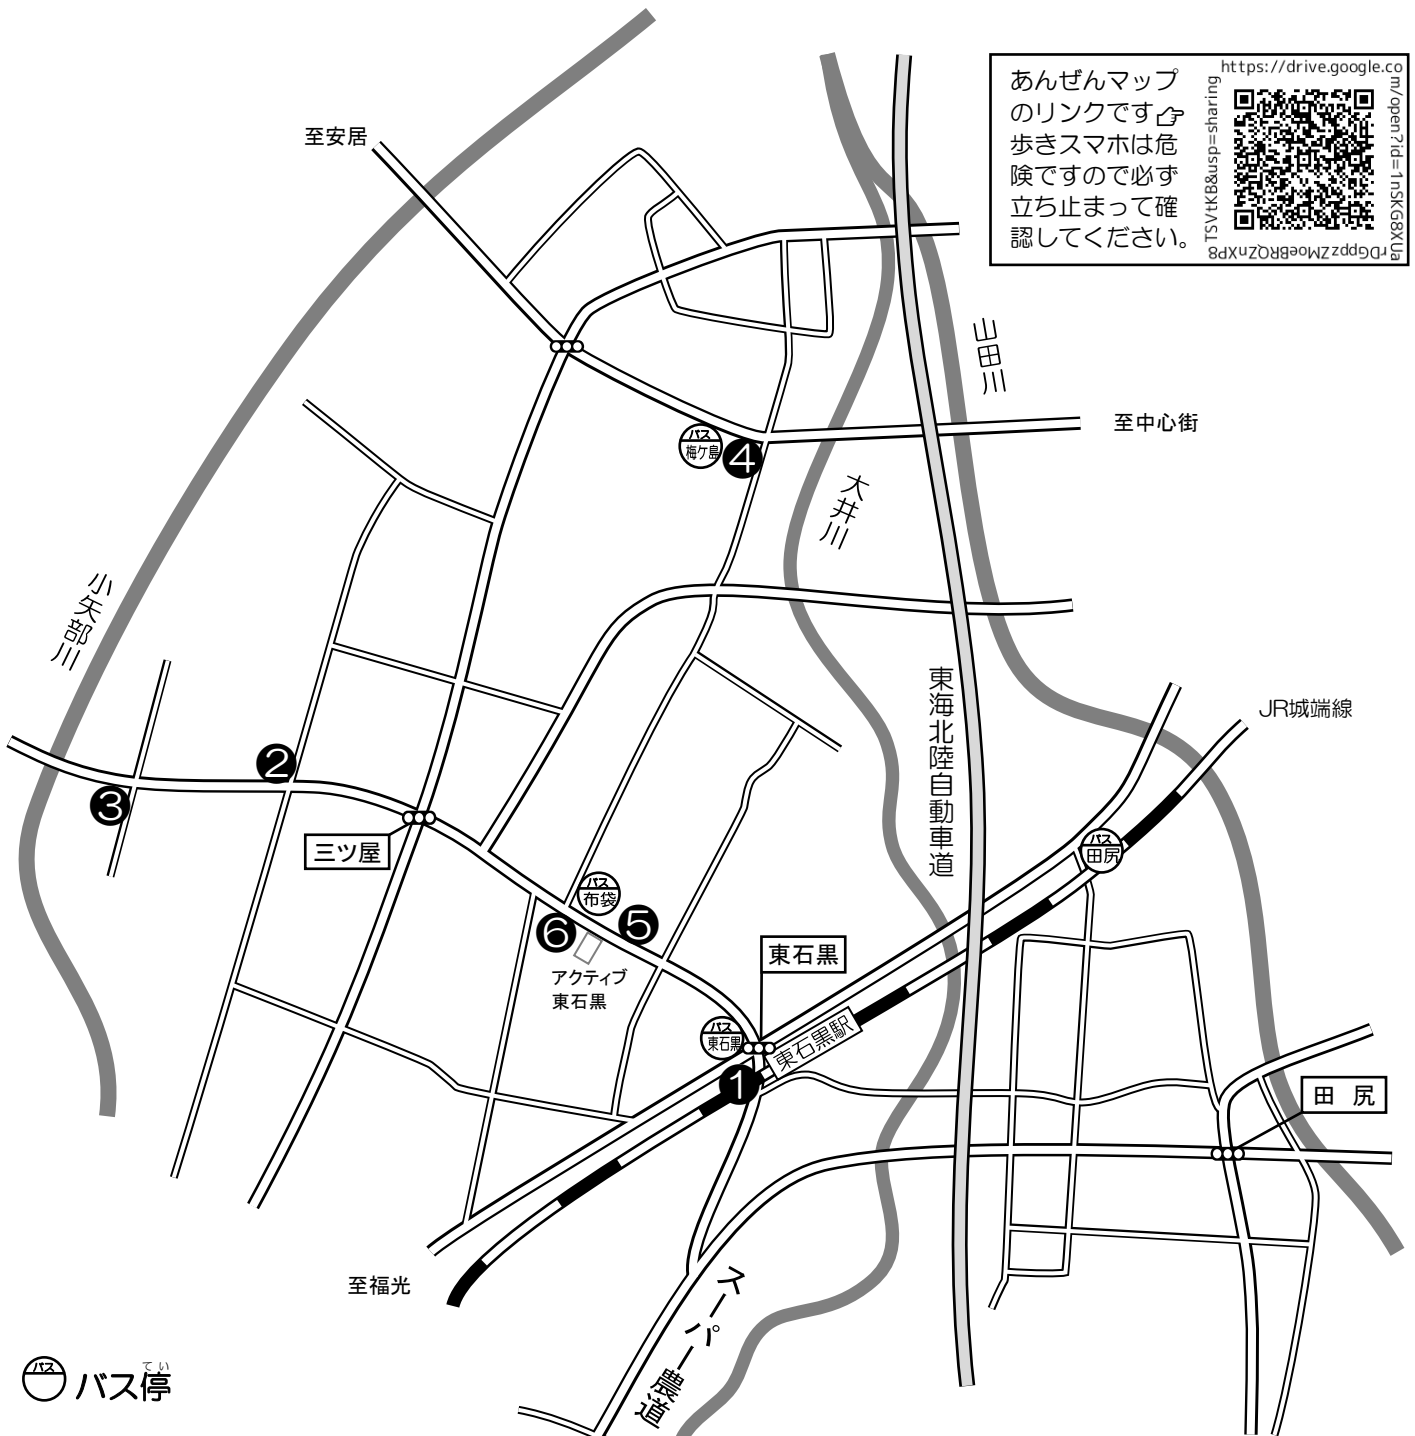

至小矢部市

令和5年度

あんぜんマップのリンクです。歩きスマホは危険ですので必ず立ち止まって確認してください。

<https://drive.google.com/open?id=1nSKG8XUaDgppzZMoEBrQZnXP8TSVtK8&usp=sharing>

 バス停

- ① さつき荘
- ② 佐波かばやき店
- ③ となみ衛星通信テレビ
- ④ 堀部自動車塗装場
- ⑤ ローソン福野寺家店
- ⑥ 和光美容院
- ⑦ 福野電設
- ⑧ 常願寺(真栗 樹)
- ⑨ 第一交易南砺工場
- ⑩ 福野南部交流センター

👉 きいろのカラーコーンとみどりのかんばんがめじるしです。おうちのひととかくにんしてみましよう。

・南砺警察署(☎52-0110) ・福野交番(☎22-2019) ・国際ソロプチミストそれいゆ砺波
 ・南砺市更生保護協力会福野支部 ・南砺防犯協会 ・青少年育成南砺市民会議福野支部

福野『子ども110番の家』あんぜんマップ 西部

令和5年度

あんぜんマップのリンクです。歩きスマホは危険ですので必ず立ち止まって確認してください。