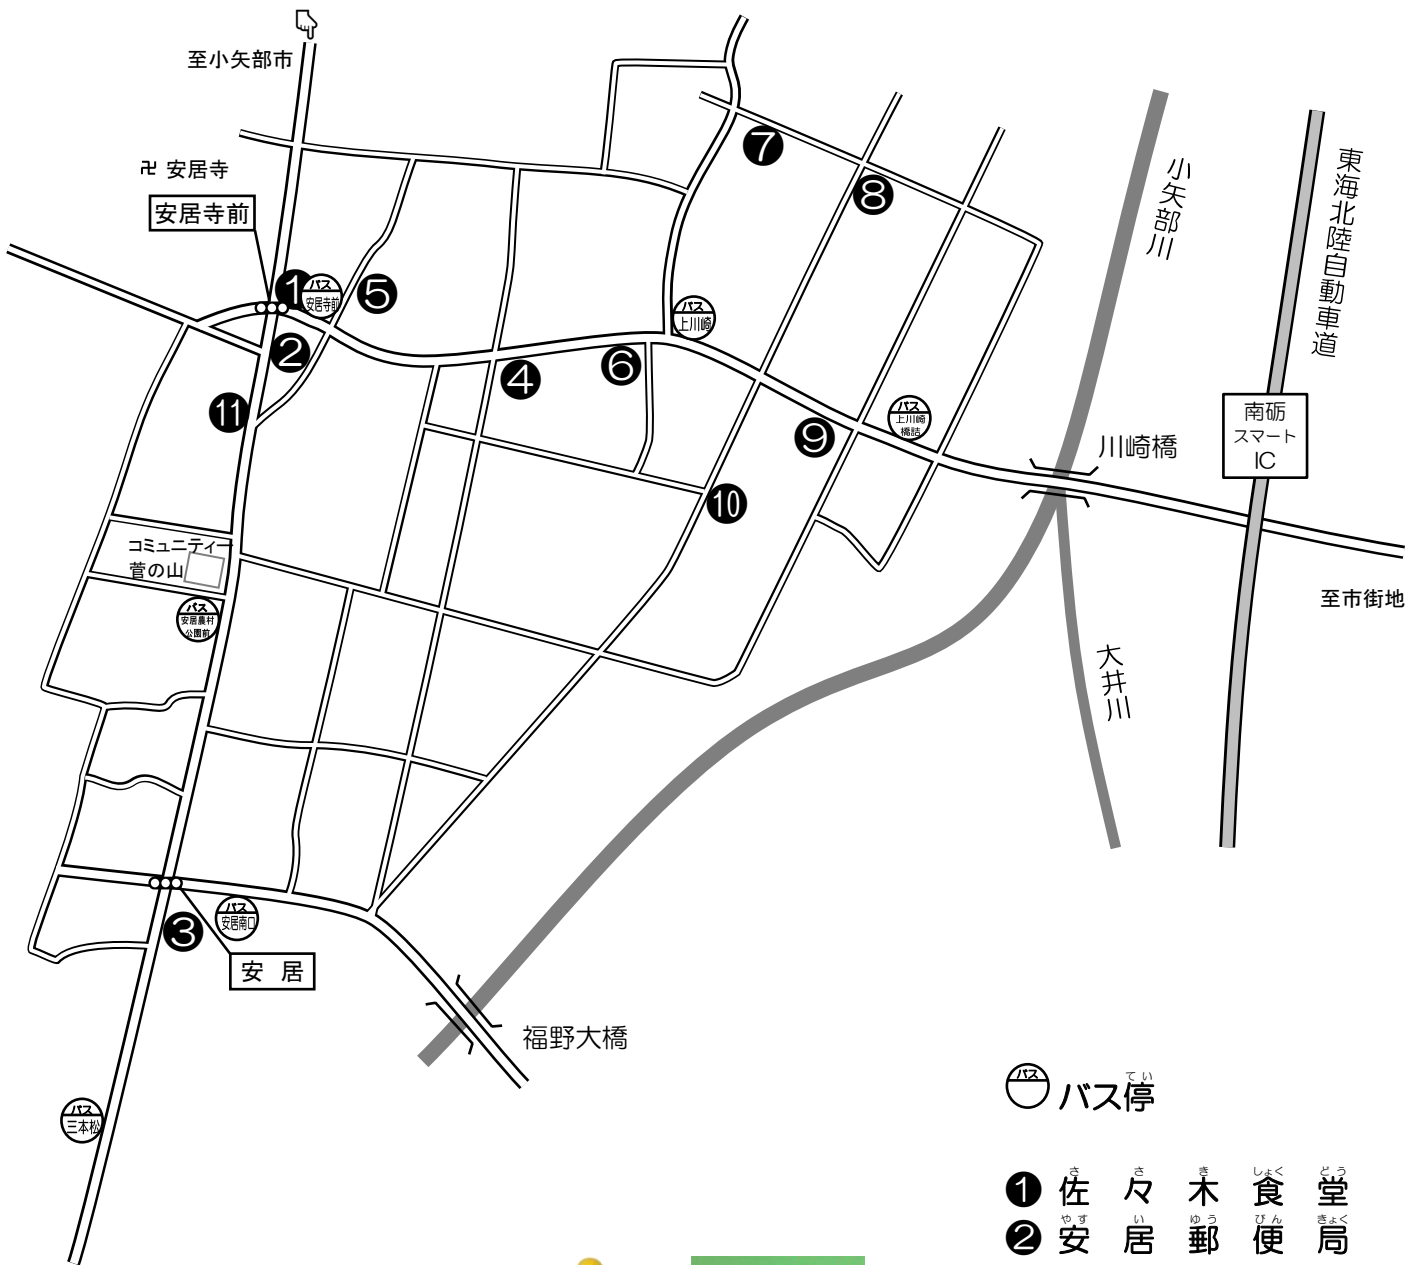

福野『子ども110番の家』あんぜんマップ 安居

令和5年度

※この道はトラックが多く通るので気をつけましょう

バス停

- ① 佐々木食堂
- ② 安居郵便局
- ③ オートメンテナンス佐々木
- ④ 安川畳店
- ⑤ 斎藤昌英
- ⑥ 木下工務店
- ⑦ 古瀬和友
- ⑧ サカタ二農産
- ⑨ 古瀬商店
- ⑩ 浅田商事
- ⑪ 安居交流センター

👉 きいろのカラーコーンと
みどりのかんばんが
めじるしです
おうちのひとと
かくにんしてみましょ

あんぜんマップ
のリンクです👉
歩きスマホは危
険ですので必ず
立ち止まって確
認してください。

・南砺警察署(☎52-0110)・福野交番(☎22-2019)・国際ソロプチミストそれいゆ砺波
・南砺市更生保護協力会福野支部・南砺防犯協会・青少年育成南砺市民会議福野支部