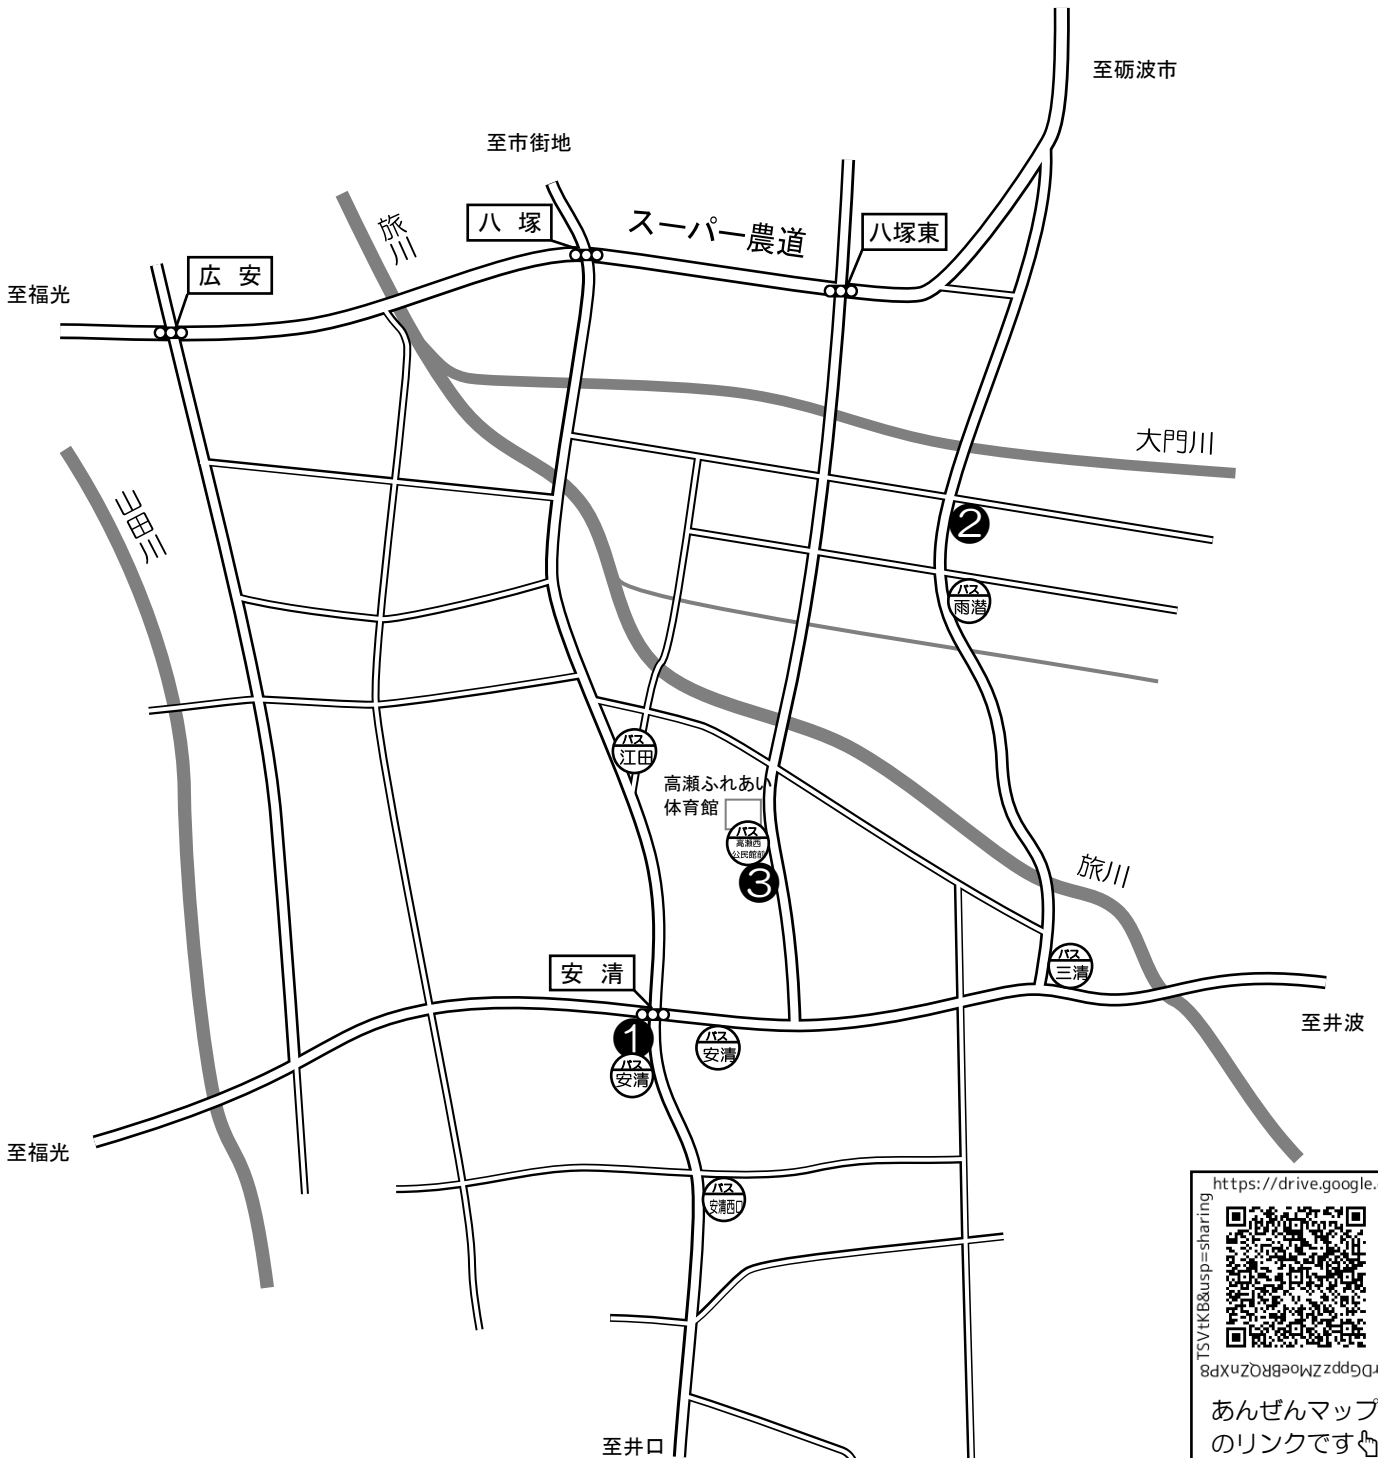

あんぜんマップのリンクです👉
歩きスマホは危険ですので必ず立ち止まって確認してください。

バス 停

- | | | |
|----------|-----------------|--------------|
| ① 丸栄電機商会 | ④ 朝日モーター | ⑦ 福野運送 |
| ② 橋爪石油 | ⑤ レストランメルシー | ⑧ エールラポア |
| ③ ヤマキ工業 | ⑥ ファミリーマート南砺福野店 | ⑨ 福野東部交流センター |

・南砺警察署(☎52-0110)・福野交番(☎22-2019)・国際ソロプチミストそれいゆ砺波
・南砺市更生保護協力会福野支部・南砺防犯協会・青少年育成南砺市民会議福野支部

福野『子ども110番の家』あんぜんマップ 高瀬

令和5年度

<https://drive.google.com/open?id=1nSKG8XUaRdGppzZMoEBrQzXP8TSVtKB&usp=sharing>

 あんぜんマップのリンクです👉
 歩きスマホは危険ですので必ず立ち止まって確認してください。

至小矢部市

令和5年度

あんぜんマップのリンクです。歩きスマホは危険ですので必ず立ち止まって確認してください。

<https://drive.google.com/open?id=1nSKG8XUaDgppzZMoEBrQZnXP8TSVtK8&usp=sharing>

 バス停

- ① さつき荘
- ② 佐波かばやき店
- ③ となみ衛星通信テレビ
- ④ 堀部自動車塗装場
- ⑤ ローソン福野寺家店
- ⑥ 和光美容院
- ⑦ 福野電設
- ⑧ 常願寺(真栗 樹)
- ⑨ 第一交易南砺工場
- ⑩ 福野南部交流センター