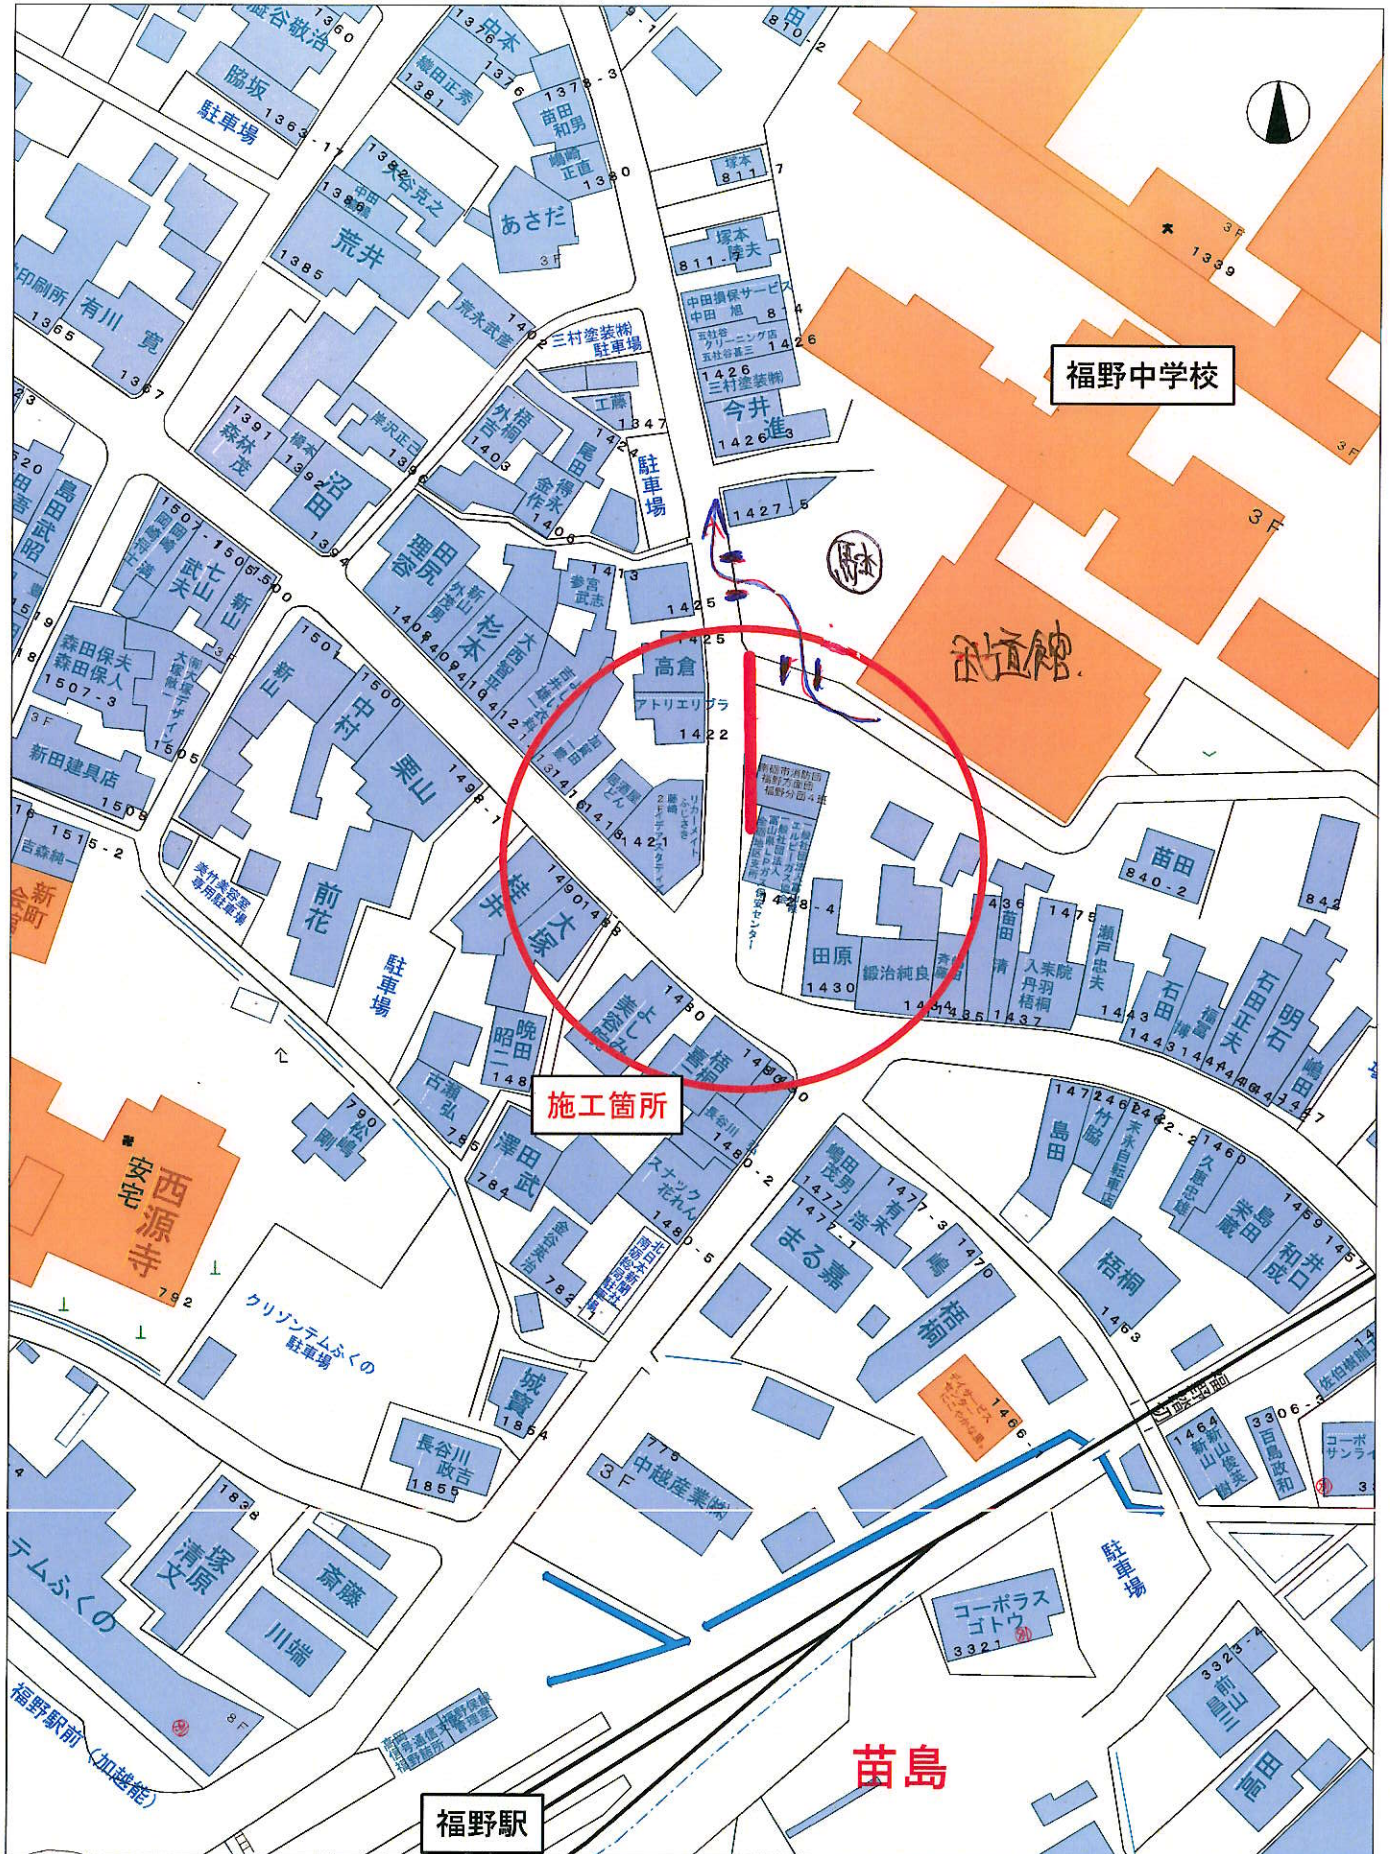

期間: 7月11日

位置図

南砺市松原新 付近

1/1000

0 10 50m